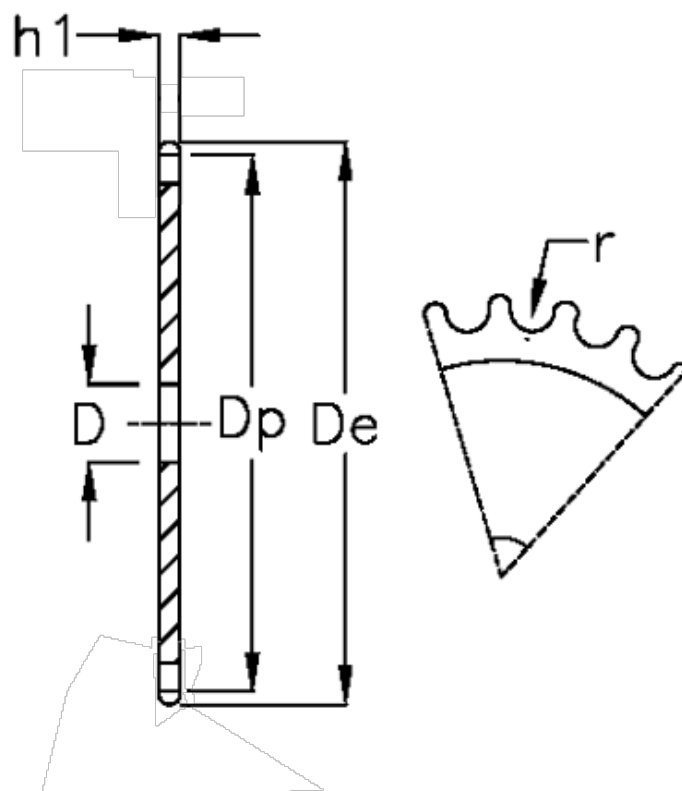

Varenummer: 616021009059
Beskrivelse: Pladehjul 20 B-1 Z=59 simplex

Mål

Antal tænder	= 59	r = 19.05
C	= 4	
D	= 30	
De	= 611.7	
Dp	= 596.55	
For kædebetegnelse	= 20 B-1	
For kæde størrelse	= 1 1/4 x 3/4	
h1	= 18.5	